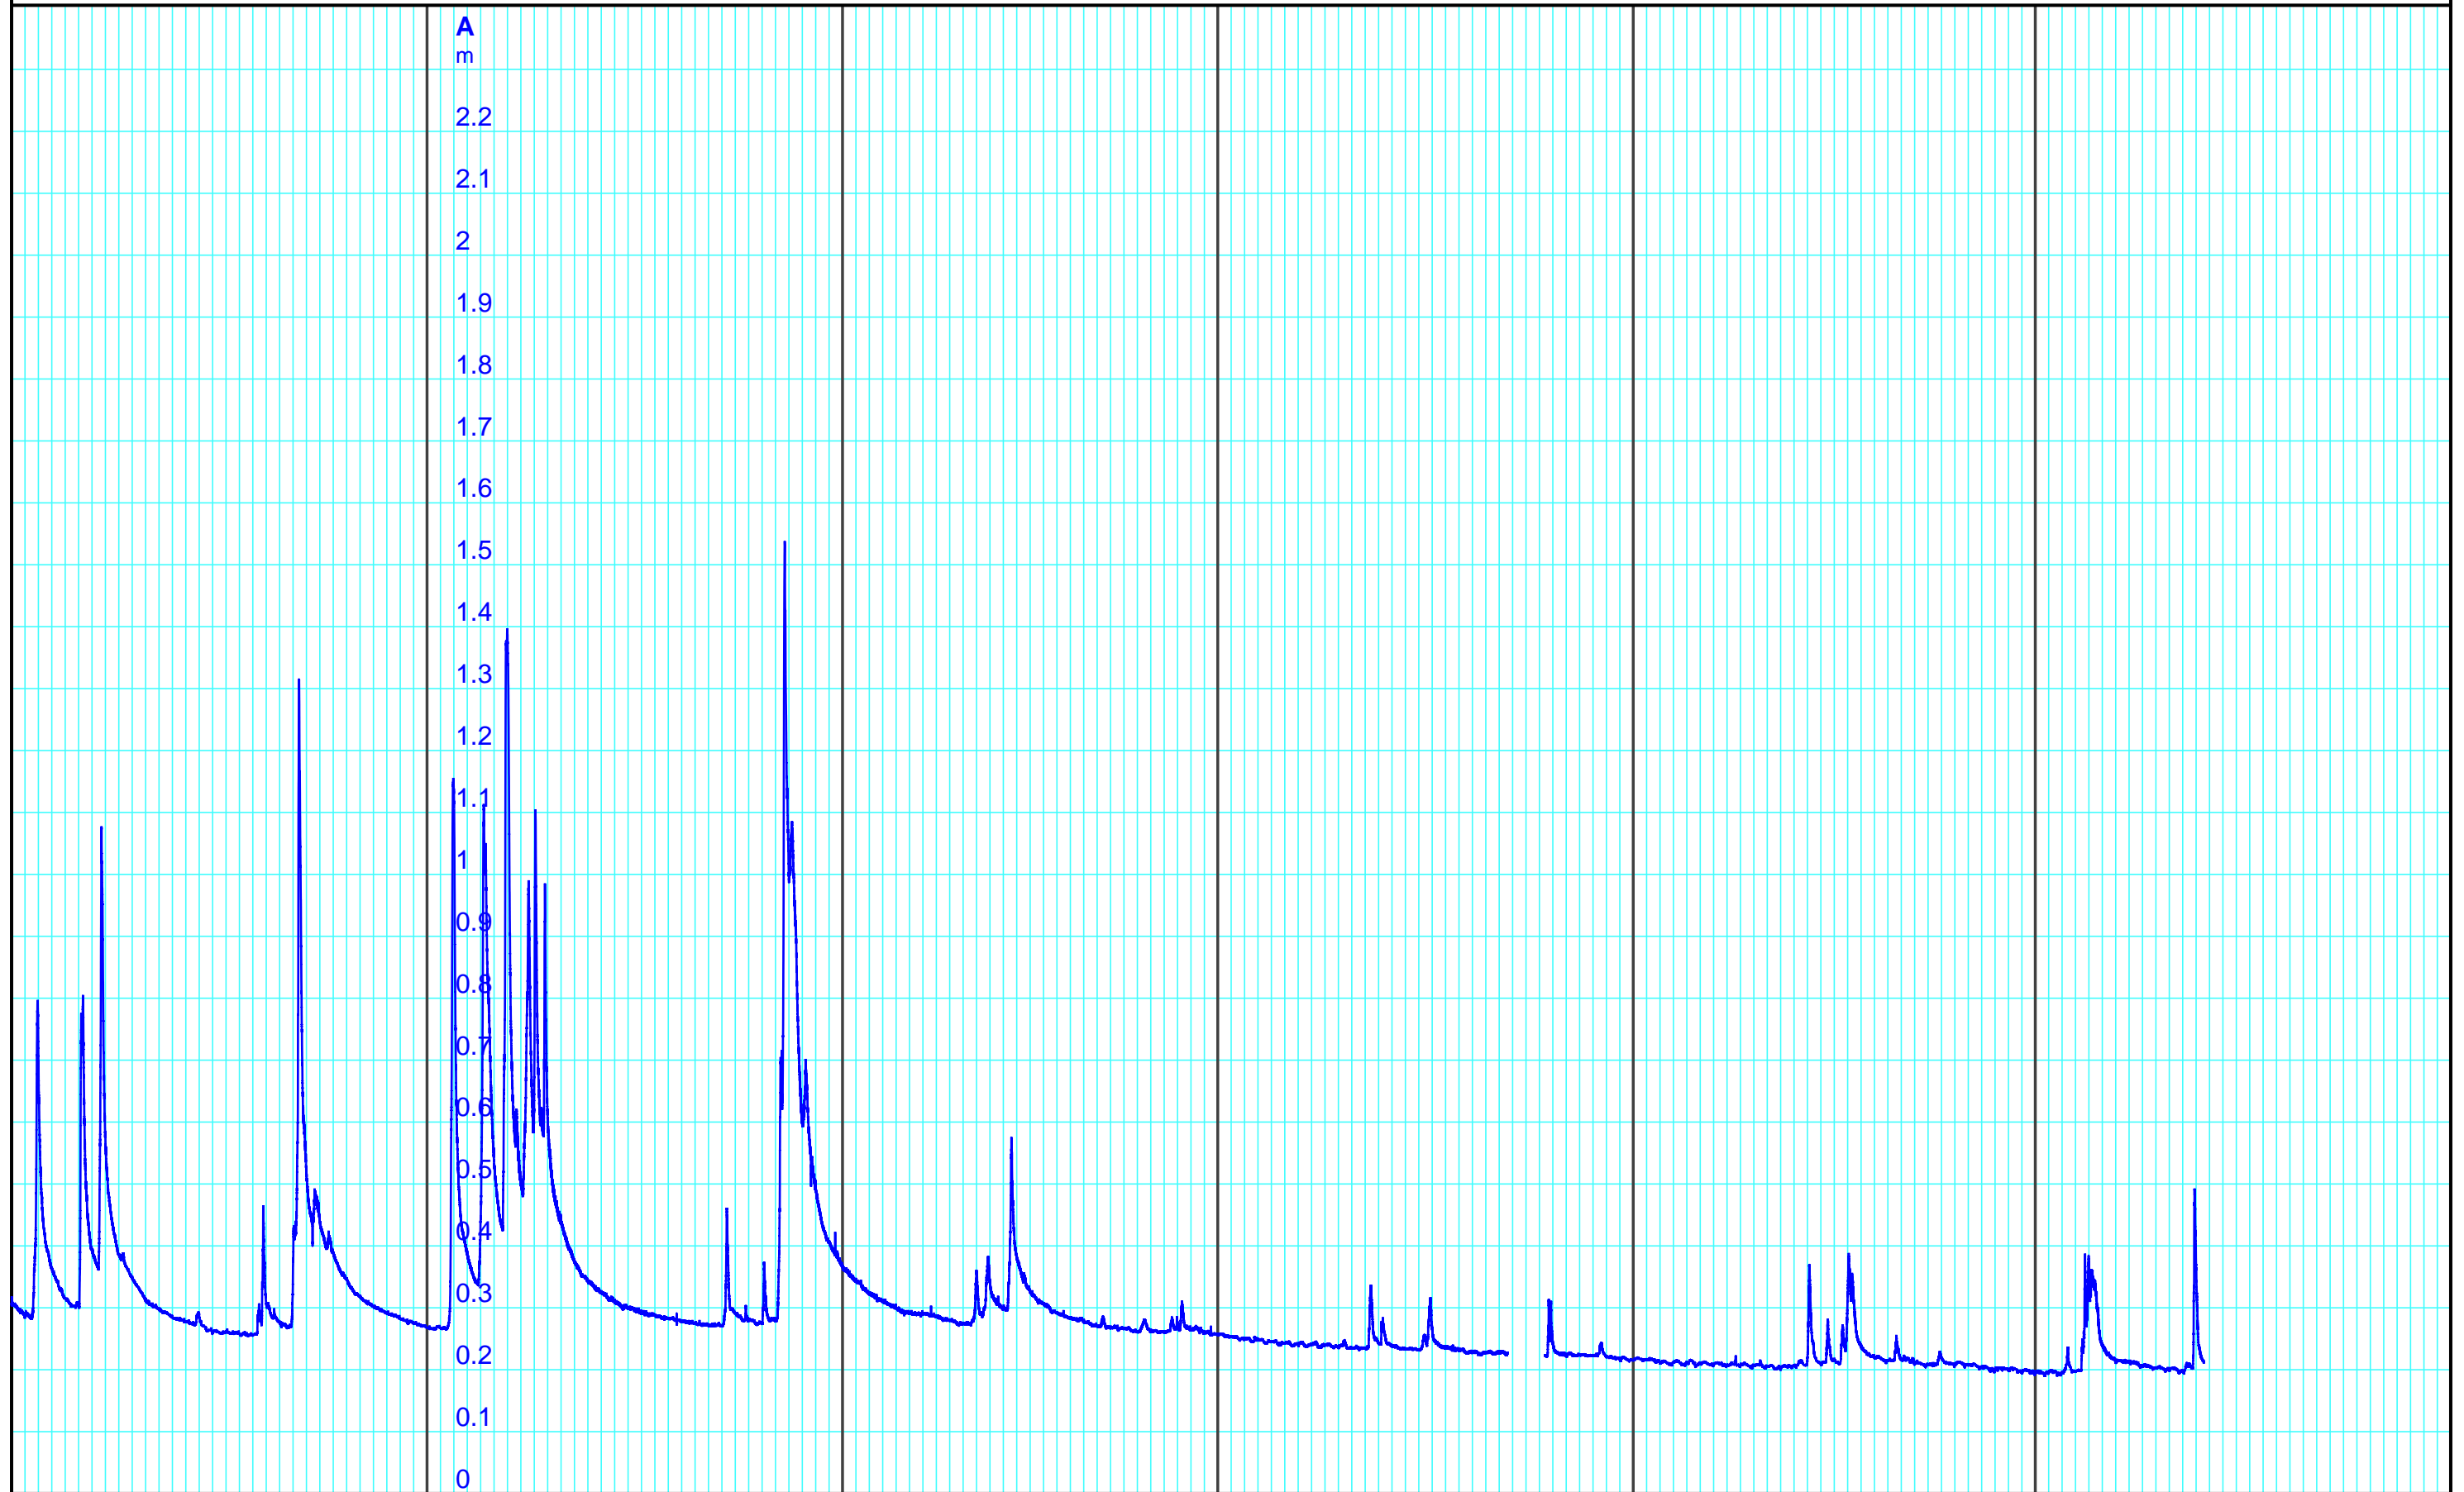

Dezember 2024

Januar 2025

Februar 2025

März 2025

April 2025

Mai 2025

KERN ELEKTRONIK AG  
Messtechnik und Elektronik  
Tempelstrasse 1  
CH-3608 Thun

A — A536 01 00 Pegel m/Lyssbach, Bielstrasse

Kleinere Lücken sind nicht dargestellt.  
Zeiten in Sommer-/Winterzeit!

**Ganglinien (6 Mt)**  
**HBINK-A536 HBINK-A536**

13.05.25

HydroPRO Grafik