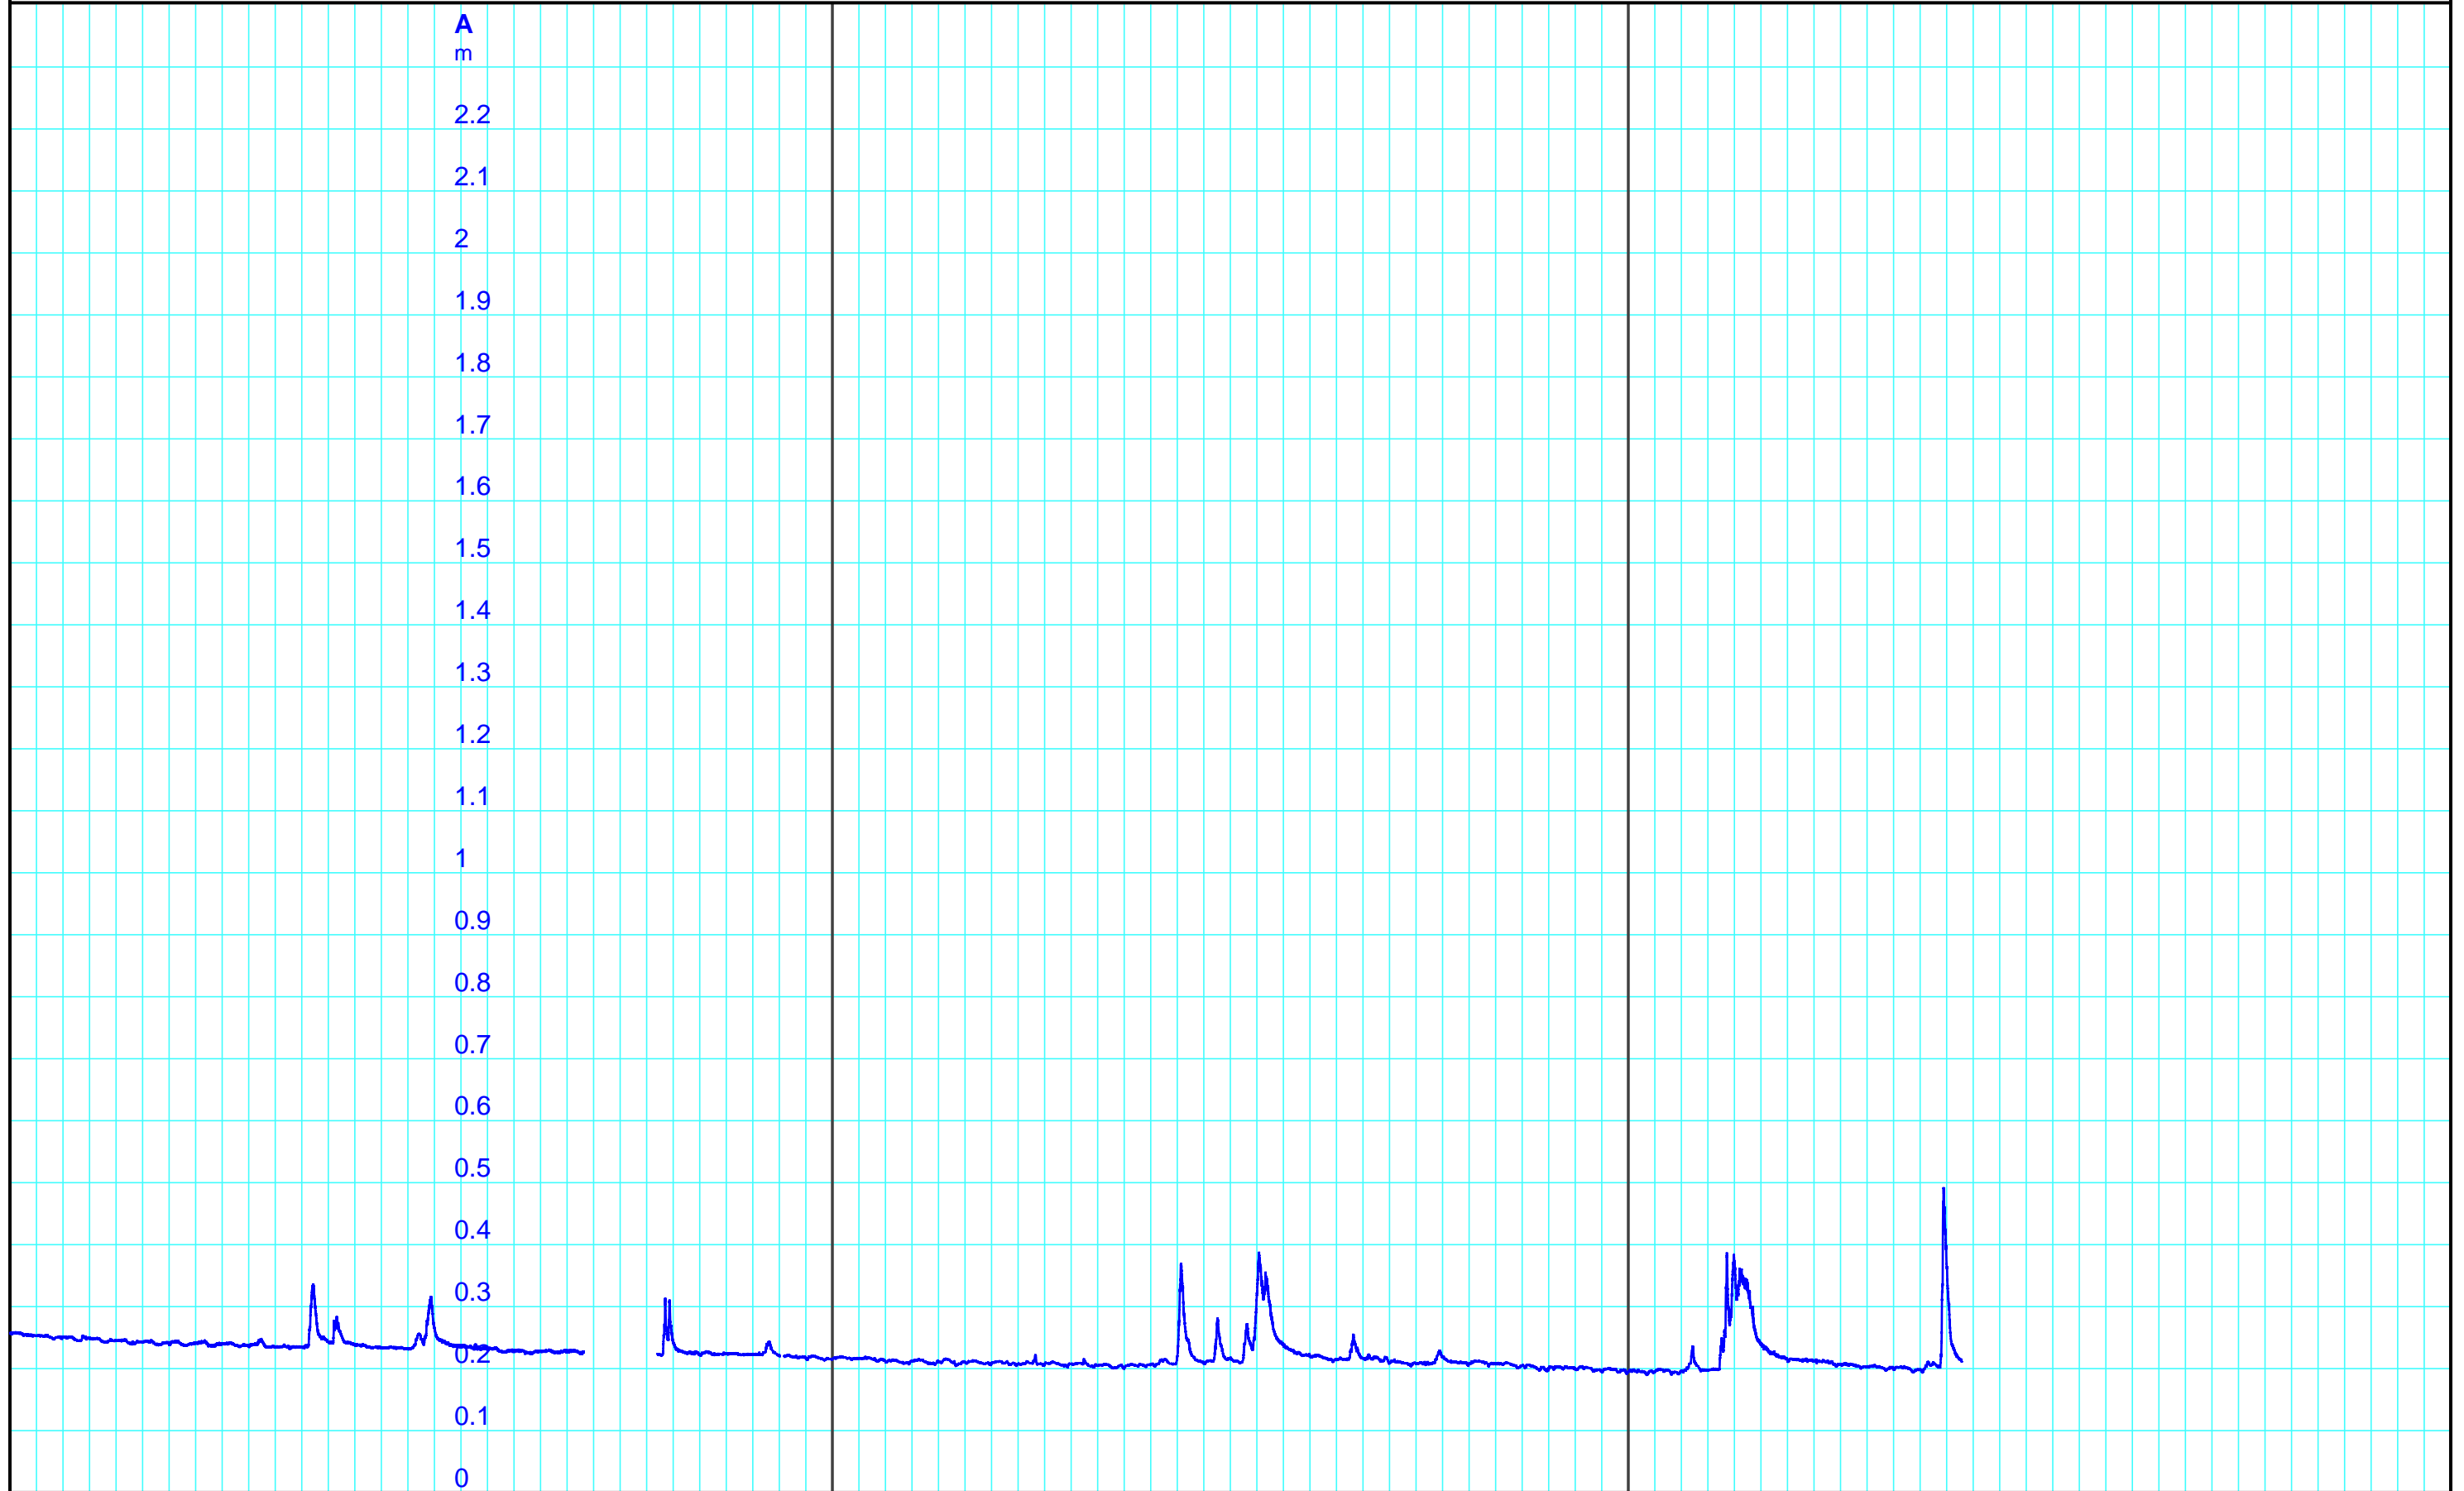

März 2025

April 2025

Mai 2025

KERN ELEKTRONIK AG  
Messtechnik und Elektronik  
Tempelstrasse 1  
CH-3608 Thun

A — A536 01 00 Pegel m/Lyssbach, Bielstrasse

Kleinere Lücken sind nicht dargestellt.  
Zeiten in Sommer-/Winterzeit!

**Ganglinien (3 Mt)**  
**HBINK-A536 HBINK-A536**

13.05.25

HydroPRO Grafik